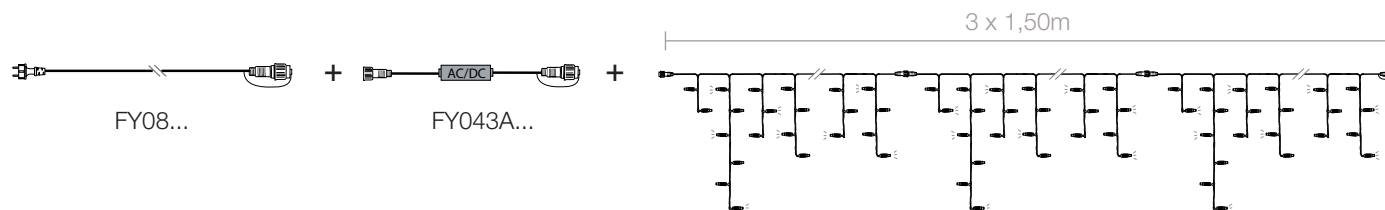

led+

ledClassic

Girlandy Závesy Stalaktity

Nový
teply
biely blesk

Stalactilight® led+ s pomalým blikaním

využívajú 230 V napájací kábel L: 1,50 m
typ FY08+...nájdete na strane 198

◆	◆		💡	P(W)	🔌	□
4,50 m	0,80 m max	48	180 = 120 ○ + 60 ☀️	16 W	20	FL390BF+
4,50 m	0,80 m max	48	180 = 120 ● + 60 ☀️	16 W	20	FL390WBF+
1,50 m	Sieťová prípojka samec 230V		vid' s.198			FY08-B+
0,30 m	Usmerňovací mostík		vid' s.198			FY043A-B+