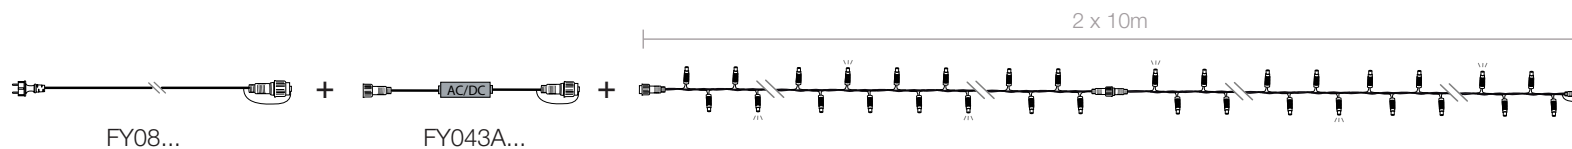

• sortiment •

GIRLANDY

led+

ledClassic

Girlandy Závěsy Stalaktity

Nové
farby
červená
a modráNový
teply
biely
blesk

Girlandy Sparklight® led+ s pomalým blikaním

využívajú 230 V napájací kábel L: 1,50 m
typ FY08+...nájdete na strane 198