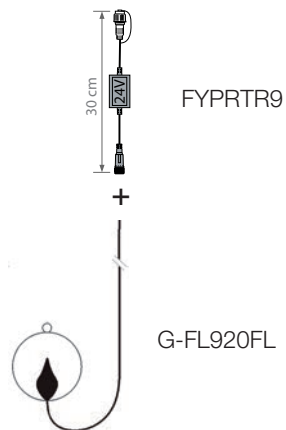

led+

ledClassic

Girlandy Závěsy Stalaktity Fil lumière Intériérové dekorácie

Nové
k dispozícii
po kuse

👍 informácie

Ideálne na dekoráciu stromčekov alebo na zavesenie na kábel.

Simulujú teplé svetlo sviečok s novou animáciou plameňa.

Balené po 5 kusov.

Visiace plamenné gule

G-FL920FL

◆	◆	⦿	P(W)	□
3 m	1,50 m	5 ● Ø 20 cm	15 W	FL920FL
1 žiarovka - V:50cm ø28cm - napojiteľná iba na FYPRTR9 (nie je súčasťou balenia)		1 ● Ø 20 cm	3 W	G-FL920FL
230V -> 24V transformátor s Octoplus vid' strana 199				FYPRTR9

NEW