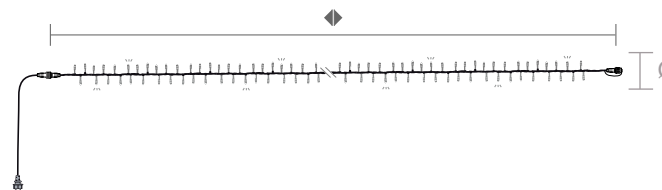

Blikajúce girlandy Nicia®

+výrobok
silný
svietivosť
hustota

◆	∅		💡	P(W)	📏	□
6,00 m	6 cm	480 = 432	○ + 48 ☀	23 W	9	558-FX
6,00 m	6 cm	480 = 432	● + 48 ☀	23 W	9	558W-FX

👍 informácie

Priečne uličné dekorácie „pripravené na montáž“.