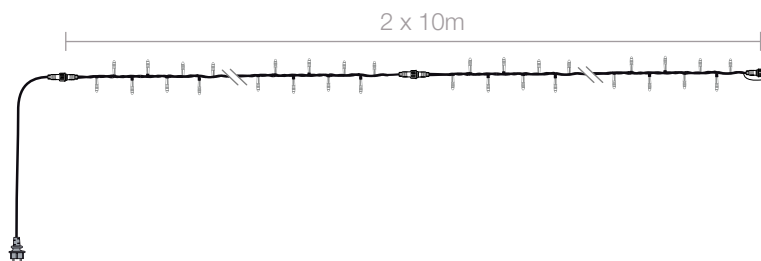

100% Blikajúce girlandy

20 m	80	5 W	100m max	510-FX	
------	----	-----	----------	---------------	--

led+

ledClassic

Girlandy Závěsy Stalaktity Fil lumière Intériérové dekorácie

Girlandy Sparklight®

 informácie