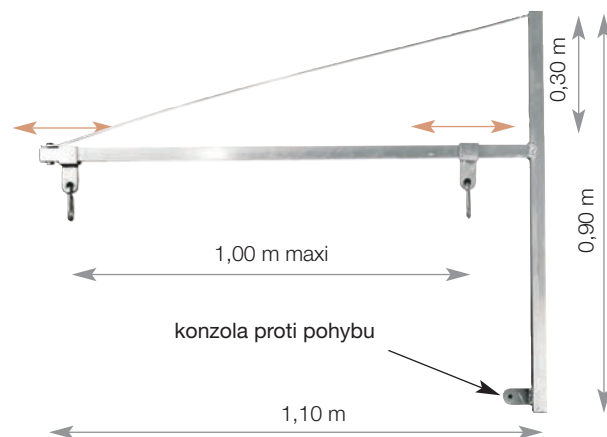

SiC®

Zapnutie svetiel

Príslušenstvo

Octopus®

Pripojenia

Montáž

Rôzne

Kód: PIX01

Horizontálne uchytenie
V: 0,90 m - D: 1,10 m
max. vzdialenosť
medzi osami: 1,00 m
maximálna záťaž: 25 kg