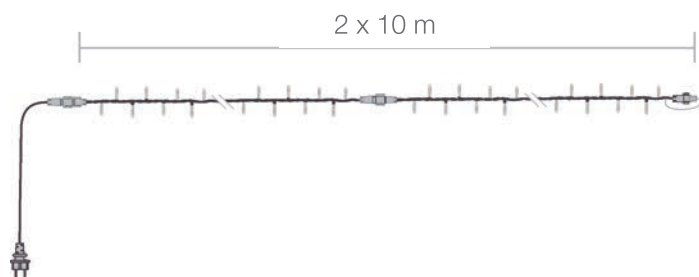

led+

ledClassic

Girlandy Závesy Stalaktity Fil lumière Interiérové dekorácie

Girlandy Sparklight®

informácie

Interiérový sortiment bol špeciálne vytvorený pre interiérové dekorácie, nákupné centrá, obchody, haly recepcií a pod.

Prevedenie s jemným strieborným PVC káblom.

		P(W)		
20,00 m (2 x 10 m)	120	8 W	16	DKO521
20,00 m (2 x 10 m)	120	8 W	16	DKO521W