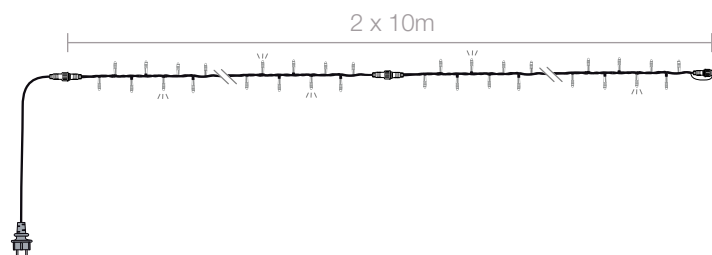

ledClassic

Girlandy Závěsy Stalaktity Fil lumière Interiérové dekorácie

Blikajúce girlandy Sparklight®

informácie

Overená spoľahlivosť.

Môžu sa rozdeliť na 2 časti dlhé 10 m alebo

V tejto produktovej rade počet blikajúcich Led diód narástol

1 blikajúca LED z 4

Rýchlo upínacie príslušenstvo, viacnásobné zásuvky a programovacia súprava: pozri strany 198/199.

		P(W)		
20 m (2 x 10 m)	120 = 90 + 30	8 W	100m max	512-FX
20 m (2 x 10 m)	120 = 90 + 30	8 W	100m max	512W-FX
20 m (2 x 10 m)	200 = 150 + 50	15,5 W	100m max	511-FX
20 m (2 x 10 m)	200 = 150 + 50	15,5 W	100m max	510W-FX
20 m (2 x 10 m)	200 = 150 + 50	15,5 W	100m max	510B-FX
20 m (2 x 10 m)	200 = 150 + 50	15,5 W	100m max	510R-FX
20 m (2 x 10 m)	200 = 150 + 50	15,5 W	100m max	510P-FX

100% Blikajúce girlandy

20 m	80	5 W	100m max	510-FX