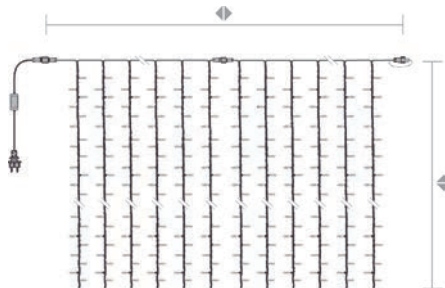

Závesy ECO

◆	◆	|||	💡	P(W)	🔌	□
1,50 m	2 m	15	210 ○	16 W	18	ECO24C-B
1,50 m	2 m	15	210 ●	16 W	18	ECO24CW-B
3,00 m	2 m	15	360 ○	25 W	15	ECO20C-B
3,00 m	2 m	15	360 ●	25 W	15	ECO20CW-B
5,00 m	2 m	16	576 ○	40 W	12	ECO25C-B
5,00 m	2 m	16	576 ●	40 W	12	ECO25CW-B
7,00 m	2 m	15	750 ○	65 W	10	ECO22C-B
7,00 m	2 m	15	750 ●	65 W	10	ECO22CW-B
10,00 m	2 m	15	1050 ○	90 W	6	ECO29C-B
10,00 m	2 m	15	1050 ●	90 W	6	ECO29CW-B

Mimoriadne výhodná ponuka s overenou spoľahlivosťou.

Tento sortiment sa nedá pripájať k iným závesom ani príslušenstvu na strane 198/199