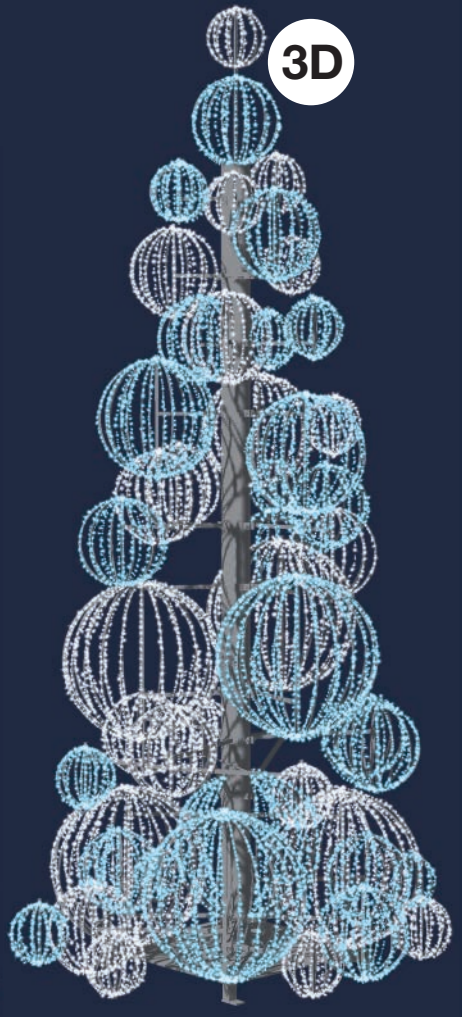

3D

GX060RGB

ref	◆	◆	▣	⚡	☒	●	★	①	||
GX201LRGB	3,50 m	1,20 m	1,20 m	122 W	52,5 kg	frost	RGB	1	ïï
SLED18RGB	3,00 m	1,15 m	1,15 m	135 W	24,4 kg	decoprint	RGB	2	ïï
SL006RGB	5,00 m	3,00 m	3,00 m	215 W	59 kg	frost	RGB	3	ïï
GX060RGB	5,00 m	2,40 m	2,40 m	450 W	182,4 kg	-	RGB	16	ïï