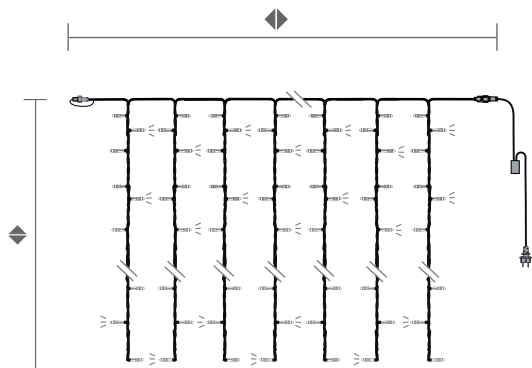

ledClassic

Girlandy Závěsy Stalaktity Fil lumière Intériérové dekorácie

Blikajúce závesy Joylight® 24 V

informácie

Pri tomto type závesov sa zvýšil počet blikajúcich LED

1 blikajúca LED z 5

Zaručte bezpečnosť svetelných dekorácií na verejnom priestranstve a využite tento sortiment v 24 V prevedení.

3 m	2 m	15	360	=	300		+	60		12,5 W	2	FL203-FX
3 m	2 m	15	360	=	300		+	60		12,5 W	2	FL203W-FX
3 m	2 m	15	360	=	300		+	60		12,5 W	2	FL203B-FX
3 m	2 m	15	360	=	300		+	60		12,5 W	2	FL203R-FX
3 m	2 m	15	360	=	300		+	60		12,5 W	2	FL203P-FX