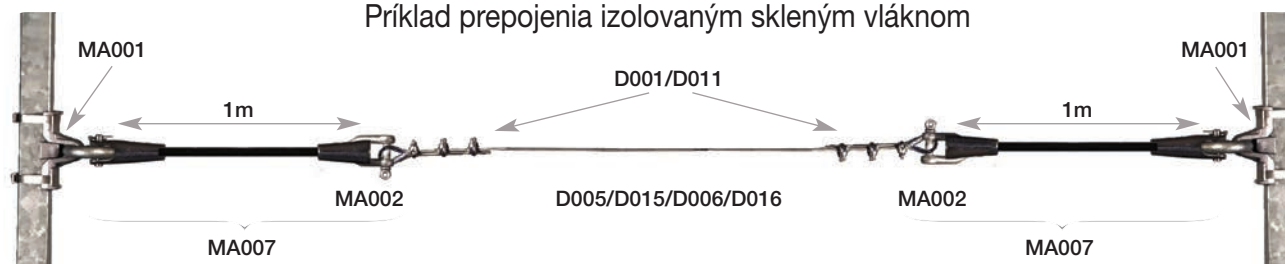

Príklad prepojenia izolovaným skleným vláknom

MA001 Hliníkové a oceľové upevnenie na stĺp – pár (A4T)

MA002 Galvanizovaná oceľová svorka – kus (MT60)

MA003 Hliníkový a oceľový úchyt – pár (11 T2)

MA004 Galvanizovaná oceľová napínacia svorka – kus (T60)

MA007 Súprava oplastovaných polyesterových lán 1 m – hliníkové a oceľové úchyty x2 – pár

MA010 Elektrické pripojenie izolácie