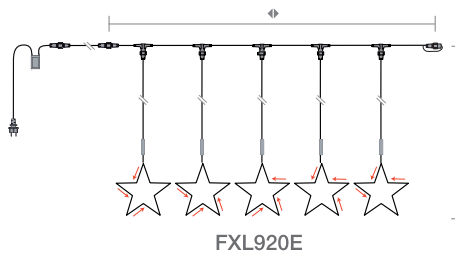

led+

ledClassic

Girlandy Závěsy Stalaktity Fil lumière Intériérové dekorácie

Visacie dekorácie Xled

◆	◆	dekorácia x 5	💡	P(W)	■
1,50 m	3,00 m	Ø 25 cm	270 ○ SMD	25 W	FXL920E
1,50 m	3,00 m	23 x 20 cm	270 ○ SMD	25 W	FXL920S

informácie

Ideálne na dekoráciu stromčekov alebo na zavesenie na kábel.

Exkluzívna animácia XLed!

Balenie 5 dekorácií.

Zaveste dekorácie s pomocou kábla.