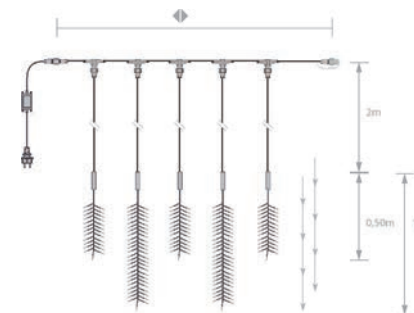

◆	◆	|||	💡	P(W)	🔌	■
0,5 m & 1 m	0,80 m	5	448	12 W	3	ECOF960

👍 informácie

Veľmi ľahké výrobky, ktoré sa dajú zavesiť na všetky typy vetvičiek.

Ideálna dekorácia: zmes svetelných tyčí a girland Snowlight, blikajúca animácia na začiatok a plynulý efekt na neskôr.