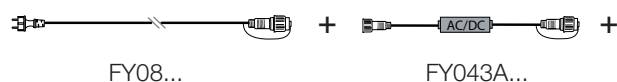

informácie

Najjasnejšie LED na trhu!

Robustnejšie s dlhšou životnosťou.

Kompatibilné s celým radom LED+

Sieťové prípojky a konektory možnosti s Octoplus® príslušenstvo od Blachere®. s.198/199

ZÁRUKA 2 ROKY

Podmienky záruky: Pozrite štandardnú zmluvu

◆	◆	●	●	□	P(W)	□	□	■
1,50 m	2,00 m	210	○	15	20 W	25	FL74-B+	FL74+
1,50 m	2,00 m	210	●	15	20 W	25	FL74W-B+	FL74W+
3,00 m	2,00 m	360	○	15	30 W	16	FL70-B+	FL70+
3,00 m	2,00 m	360	●	15	30 W	16	FL70W-B+	FL70W+
5,00 m	2,00 m	540	○	15	60 W	8	FL75-B+	FL75+
5,00 m	2,00 m	540	●	15	60 W	8	FL75W-B+	FL75W+
7,00 m	2,00 m	750	○	15	76 W	7	FL72-B+	FL72+
7,00 m	2,00 m	750	●	15	76 W	7	FL72W-B+	FL72W+
10,00 m	2,00 m	1050	○	15	89 W	5	FL79-B+	FL79+
10,00 m	2,00 m	1050	●	15	89 W	5	FL79W-B+	FL79W+
1,50 m	Sieťová prípojka samec 230V			vid' s.198			FY08-B+	FY08+
0,30 m	Usmerňovací mostík			vid' s.198			FY043A-B+	FY043A+