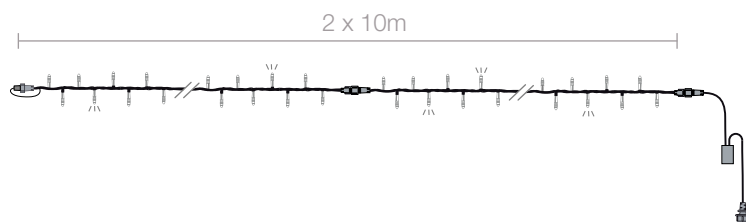

Zaručte bezpečnosť svetelných dekorácií na verejnom priestranstve a využite tento sortiment v 24 V prevedení.

ledClassic

Girlandy Závesy Stalaktity Fil lumière Intériérové dekorácie

Blikajúce girlandy Sparklight® 24 V