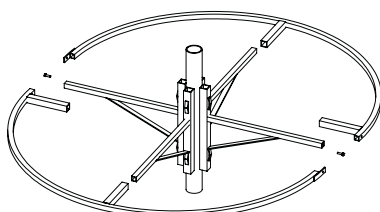

Kód:	ø	Obvod	stĺp ø	použiteľné pri
PIX04	25 cm	0,80 m	60 à 120 mm	Závesy p103, 105, 121, 123, 125, 127, 133, 135
PIX02	60 cm	1,90 m	60 à 200 mm	
PIX03	130 cm	4,00 m	60 à 200 mm	

PIX04

PIX02 / PIX03

Vo valci
2 PIX03
2 Závesy H : 5m