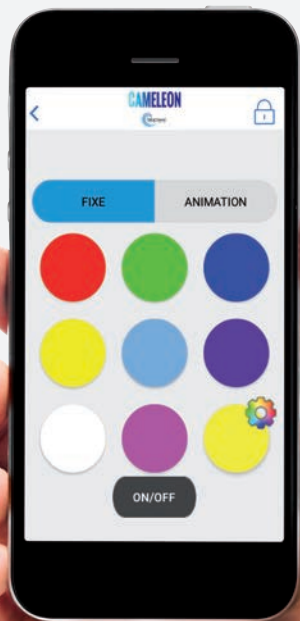

40m max.

- ▶ modul RGB pre všetky dekorácie PRX-B01
- ▶ Aplikáciu Switch si preberte z AppStore alebo GooglePlay

CAMELEON pre RGB dekorácie

1 Vyberte si nainštalovanú RGB dekoráciu.

2 Preberte si aplikáciu na smartfón (Switch alebo Cameleon) a prihláste sa.