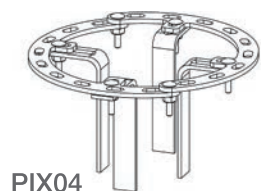

Podpera

Podpera na stĺp pre zavesenie jednoduchých a kreatívnych ozdôb záclonového typu.

Kód:	ø	Obvod	stĺp ø	použiteľné pri
PIX04	25 cm	0,80 m	60 à 120 mm	Závesy p103, 105, 121, 123, 125, 127, 133, 135
PIX02	60 cm	1,90 m	60 à 200 mm	
PIX03	130 cm	4,00 m	60 à 200 mm	

PIX04