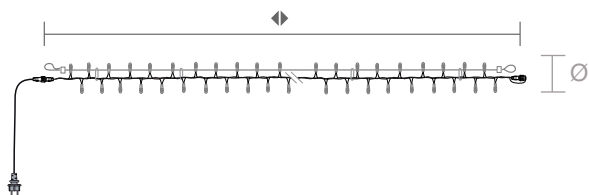

led+

ledClassic

Girlandy Závesy Stalaktity Fil lumière Interiérové dekorácie

Blikajúce pletené girlandy (nová konštrukcia)

◆	∅		💡	P(W)	📏	□
7,50 m	6 cm	240	○	13 W	13	TSL2
7,50 m	6 cm	240	●	13 W	13	TSL2W
7,50 m	12 cm	240 = 210	○ + 30 ☀	13 W	13	TSL3FX
7,50 m	12 cm	240 = 210	● + 30 ☀	13 W	13	TSL3WFX