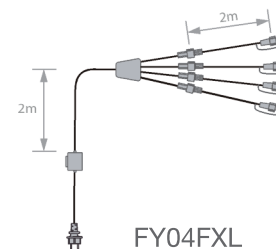

FY04FXL

◆	◆	|||	💡	P(W)	🔌	■
0,50 m	2,70 m	5	320 ○	12 W	2	FXL055
0,80 m	2,70 m	5	480 ○	17 W	2	FXL085

Tyč X-Led® pre objímku B22/230 V príslušenstvo FY03B22 na strane 198.

◆	💡	P(W)	■
0,80 m	96 ○	2 W	FXL08-B22

👍 informácie

Plynulá dvojkvapková animácia, exkluzivita Blachere®, chránený dizajn, ktorá zaručuje úspech značke predovšetkým vďaka projektu Champs Elysées.

Obojstranné tyče zaručujúce 360 stupňový jas.

Viacúčelové využitie na fasádach, pri priečných uličných dekoráciách alebo dekorácii stromčekov.

Príslušenstvo FY04FXL s viacnásobnými zásuvkami: 20 tyčí na jeden napájací zdroj!