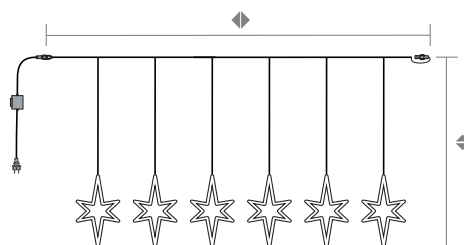

led+

ledClassic

Girlandy Závěsy Stalaktity Fil lumière Interiérové dekorácie

Visacie dekorácie Xmas