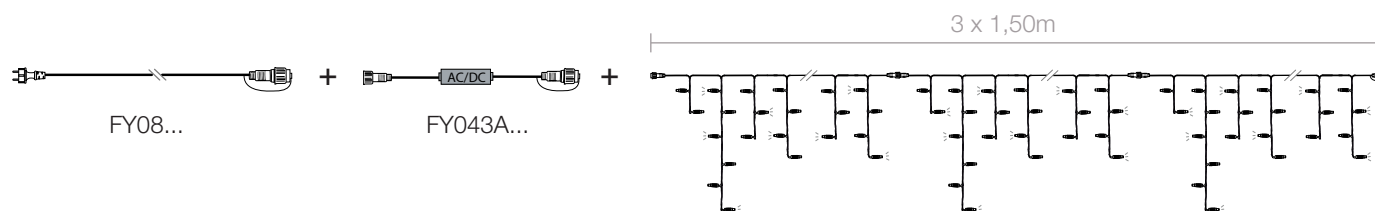

ZÁRUKA 2 ROKY

Podmienky záruky: Pozrite štandardnú zmluvu

led+

ledClassic

Girlandy Závěsy Stalaktity

Stalactitlight® led+

využívajú 230 V napájací kábel L: 1,50 m
typ FY08+...nájdete na strane 198

◆	◆		💡	P(W)	📏	□
4,50 m	0,80 m max	48	180 ○	16 W	20	FL390-B+
4,50 m	0,80 m max	48	180 ●	16 W	20	FL390W-B+
1,50 m	Sieťová prípojka samec 230V		vid' s.198			FY08-B+
0,30 m	Usmerňovací mostík		vid' s.198			FY043A-B+