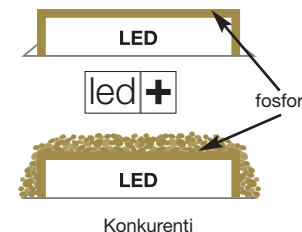

výška
	dĺžka
	šírka
	počet led
	výkon
	počet prameňov
	počet napojiteľných girland

	animované výrobky
	interiérové/exteriérové použitie
	typ kábla
	napájacie napätie
	ochranná trieda
	napájací kábel súčasťou dodávky
	index odolnosti voči nárazom
	exkluzívny sortiment Octopus spoločnosti Blachère