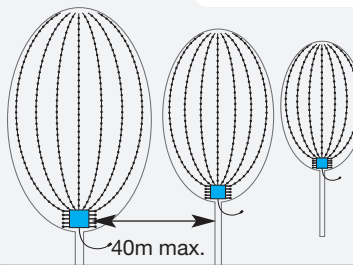

40m max.

- RGB girlandy FL525 s 121
- modul PRX10RGB s. 121
- Aplikáciu Cameleon si preberte z AppStore alebo GooglePlay