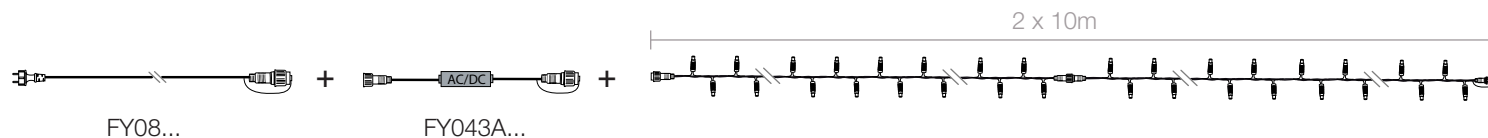

Girlandy Sparklight® led+

využívajú 230 V napájací kábel L: 1,50 m
typ FY08+...nájdete na strane 198

◆	⚡	P(W)	📏	□	■
20 m	160 ○	11,5 W	100m max	FL590-B+	FL590+
20 m	160 ●	11,5 W	100m max	FL590W-B+	FL590W+
20 m	160 ●	11,5 W	100m max		FL590BL+ <small>NEW</small>
20 m	160 ●	11,5 W	100m max		FL590R+ <small>NEW</small>
1,50 m	Sieťová prípojka samec 230V		vid' s.198	FY08-B+	FY08+
0,30 m	Usmerňovací mostík		vid' s.198	FY043A-B+	FY043A+