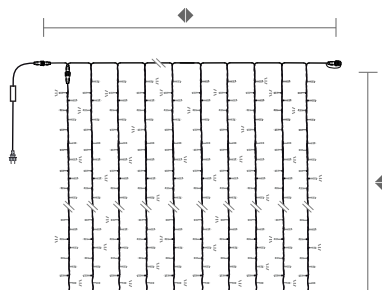

👍 informácie

Ideálne na dekoráciu fasád, stromčekov alebo priečnu uličnú dekoráciu.

Možnosť napájania 20 závesov jedným zdrojom.

Kompatibilné s celým radom

Sieťové prípojky a konektory možnosti s Octoplus® príslušenstvo od Blachere®. s.198/199

led+

ledClassic

Girlandy Závesy Stalaktity Fil lumière Intériérové dekorácie

Závesy Joylight®

◆	◆	|||	💡	P(W)	🔌	□
1,50 m	2 m	18	342 ○	30 W	20	24C-B
1,50 m	2 m	18	342 ●	30 W	20	24CW-B
3,00 m	2 m	18	540 ○	35 W	15	20C-B
3,00 m	2 m	18	540 ●	35 W	15	20CW-B
5,00 m	2 m	18	900 ○	72 W	9	25C-B
5,00 m	2 m	18	900 ●	72 W	9	25CW-B
7,00 m	2 m	18	1080 ○	72 W	9	22C-B
7,00 m	2 m	18	1080 ●	72 W	9	22CW-B
10,00 m	2 m	18	1350 ○	72 W	9	29C-B
10,00 m	2 m	18	1350 ●	72 W	9	29CW-B