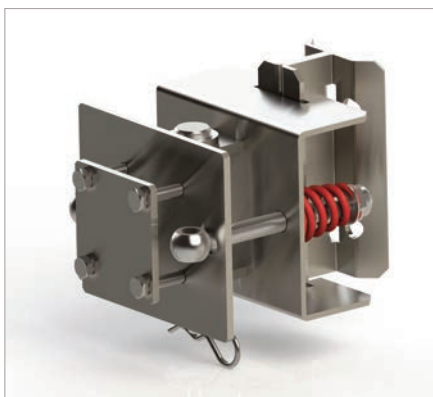

FIX01P (pár)

Posilnené stĺpové uchytenie. (poveternostné podmienky) (viacor 3)