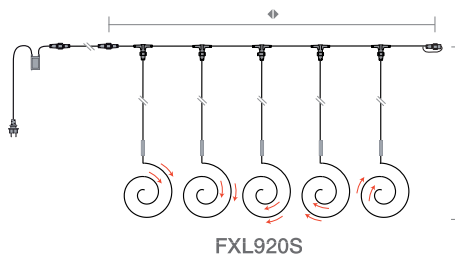

led+

ledClassic

Girlandy Závěsy Stalaktity Fil lumière Intériérové dekorácie

Visacie dekorácie Xled

◆	◆	dekorácia x 5	💡	P(W)	■
1,50 m	3,00 m	Ø 25 cm	270 ○ SMD	25 W	FXL920E
1,50 m	3,00 m	23 x 20 cm	270 ○ SMD	25 W	FXL920S

informácie

Ideálne na dekoráciu stromčekov alebo na zavesenie na kábel.

Exkluzívna animácia XLed!

Balenie 5 dekorácií.

Zaveste dekorácie s pomocou kábla.