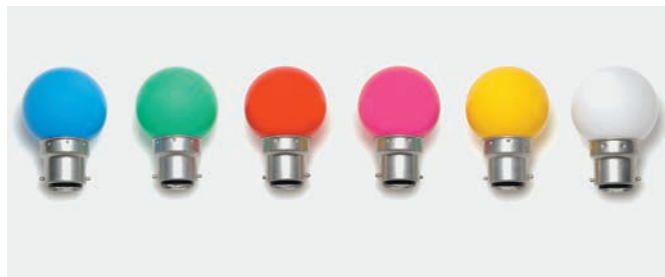

NEW

Žiarovky B22 a E27

Môže sa montovať do objímky B22 s minimálnou vodotesnou ochranou IPX4

séria LDL11 B22/E27 (patentovaný model)

séria LDLH B22 SMD

LDLFTW

			
názov	B22	E27	B22
typ gule	polykarbonátový	polykarbonátový	polykarbonátový
Ø gule	Ø 45 mm	Ø 45 mm	Ø 45 mm
napätie	230V	230V	230V
intenzita prúdu	3,68VA	3,68VA	3,68VA
príkon	16 mA max/ 0,5W	16 mA max/ 0,5W	16 mA max/ 0,5W
balenie	súprava 25 ks	súprava 25 ks	súprava 25 ks
použitie	do vonkajšieho prostredia	do vonkajšieho prostredia	do vonkajšieho prostredia
biela studená	LDL11-B22	LDL11-E27	LDLH11
biela teplá	LDL11W-B22	LDL11W-E27	LDLH11W
jantárová	LDL12-B22	LDL12-E27	LDLH12
červená	LDL13-B22	LDL13-E27	LDLH13
modrá	LDL14-B22	LDL14-E27	LDLH14
zelená	LDL16-B22	LDL16-E27	LDLH16
ružová	LDL18-B22	-	LDLH18
Balenie 6 gúl' B22 G80 - 230V - sklenené ozdobné žiarovky s matným efektom - ø80mm			LDLFTW