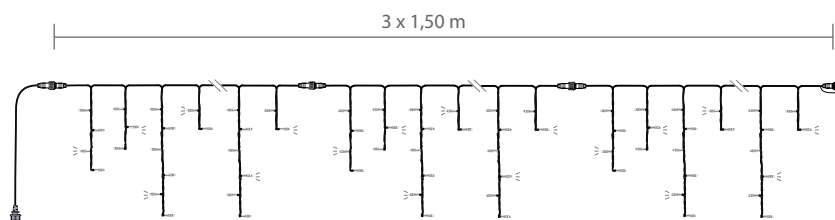

informácie

Dodajte svojmu projektu dynamický efekt a využite blikajúcu animáciu tohto výrobku.

V tejto produktovej rade počet blikajúcich Led diód narástol

1 blikajúca LED z 4

led+

ledClassic

Girlandy Závesy Stalaktity Fil lumière Intériérové dekorácie

Blikajúce Stalactit light®

				P(W)		
4,50 m	0,57 m	48	204 = 156 + 48	13 W	15	352-FX
4,50 m	0,57 m	48	204 = 156 + 48	13 W	15	352W-FX
4,50 m	0,57 m	48	204 = 156 + 48	13 W	15	352R-FX
4,50 m	0,57 m	48	204 = 156 + 48	13 W	15	352B-FX