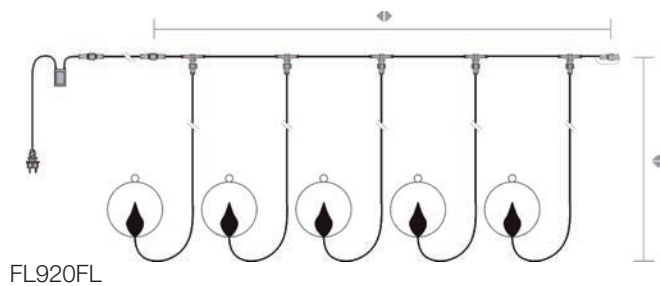

led+

ledClassic

Girlandy Závěsy Stalaktity Fil lumière Intériérové dekorácie

Nové
k dispozícii
po kuse

👍 informácie

Ideálne na dekoráciu stromčekov alebo na zavesenie na kábel.

Simulujú teplé svetlo sviečok s novou animáciou plameňa.

Balené po 5 kusov.

Visiace plamenné gule

FL920FL