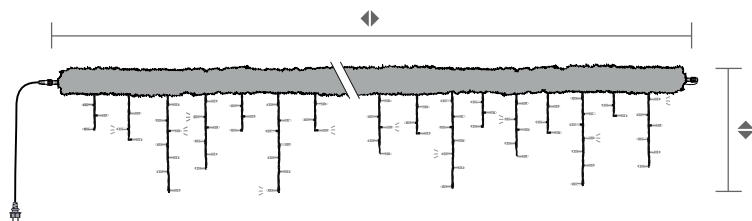

informácie

Animovaná a modulárna svetelná dekorácia ideálna na dekoráciu fasád alebo priečnu uličnú dekoráciu.

Dekorácia sa skladá zo zelených alebo bielych priečných uličných čečinových svetelných stalaktitov s možnosťou výberu závesných dekorácií v závislosti od požadovanej témy.

Závesné dekorácie sú balené po 4.

Kompatibilné s celým radom

Sieťové prípojky a konektory možnosti s Octopus® príslušenstvo od Blachere®. s.198/199

led+

ledClassic

Girlandy Závesy Stalaktity Fil lumière Intériérové dekorácie

Čečinové blikajúce svetelné stalaktity s dekoráciami

		Ø 140 mm			P(W)			
4,50 m	0,57 m		48	204 = 156	+ 48	13 W	15	GP138L
4,50 m	0,57 m		48	204 = 156	+ 48	13 W	15	GP139L-W

balenie 4 dekorácií

DKOD-01

balenie 4 dekorácií

DKOD-02

balenie 4 dekorácií

DKOD-03

balenie 4 dekorácií

DKOD-04

balenie 4 dekorácií

DKOD-05

balenie 4 dekorácií

DKOD-06