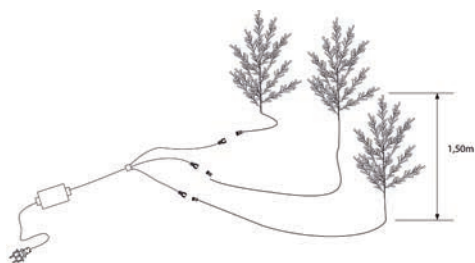

BRIN10N

vypínací napájací zdroj 24 V dc-25 W

PRTR24V

led+

ledClassic

Girlandy Závěsy Stalaktity Fil lumière Interiérové dekorácie

Perlové svetelné vetvičky

P(W)