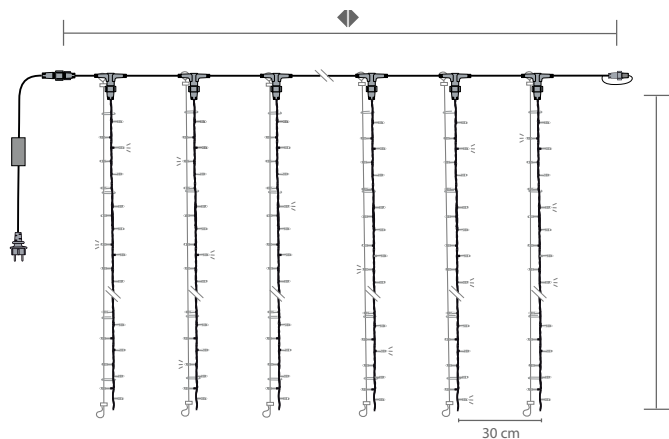

led+

ledClassic

Girlandy Závěsy Stalaktity Fil lumière Intériérové dekorácie

Stropné dekorácie s blikajúcimi a neblikajúcim svetlami

◆	◆	≡	●	P(W)	☑	■
2 m	30 m	7	686 = 588 ○ + 98 ☀	30 W	3	414-FX
2 m	30 m	7	686 = 588 ● + 98 ☀	30 W	3	414W-FX
2 m	30 m	7	686 ○ -	30 W	3	414
2 m	30 m	7	686 ● -	30 W	3	414W

👍 informácie

Úsporne pokryjú 120 m² a napájajú sa jedným zdrojom.

Transformátor 24 V/100 W do vonkajšieho prostredia dodaný spolu s girlandami FL414-FX a FL414W-FX umožňuje pripojiť dve súpravy k jednému transformátoru.