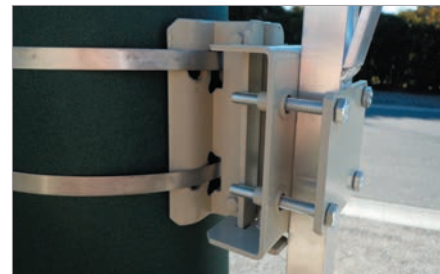

Ref: D007

box na páskovanie vrátane 1 kliešte a 1 páskovač.

Ref: D008

Remienok z nerezovej ocele
Rola 50 m - hrúbka: 0,7 mm

Ref: D009

klip pre ocelový kábel balenie 100ks

Ref: D010

čierny ochranný pásik pre
nerezový pásik D: 10m/10mm