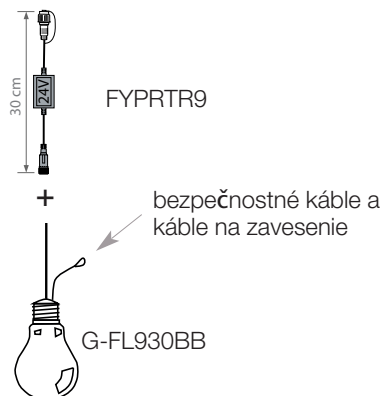

👍 informácie

Tieto nadrozmerné žiarovky ideálne na dekoráciu stromčekov alebo zavesenie na kábel sa aj trblietajú.

Veľmi moderný retro efekt.

Balenie 4 žiaroviek.

◆	◆	💡	micro led	🔌	P(W)	■
2 m	2 m	Ø 28 cm - H 50 cm	600 = 400	● + 200 ☀️	8 W	FL930BB
1 žiarovka - V:50cm ø28cm - napojiteľná iba na FYPRT9 (nie je súčasťou balenia)			150 = 100	● + 50 ☀️	2 W	G-FL930BB NEW
230V->24V transformátor s Octoplus vid' strana 199						FYPRT9