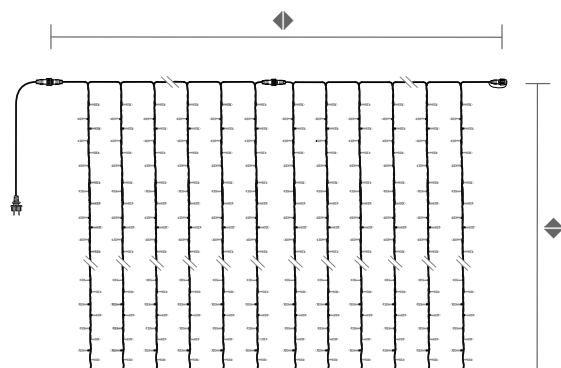

led+

ledClassic

Girlandy Závesy Stalaktity Fil lumière Intériérové dekorácie

Nové
v ponuke
0,80 x 2m

Nový
rad s
bleskom

👍 informácie

Závesy Joylight®

Intériérový sortiment bol špeciálne vytvorený pre interiérové dekorácie, nákupné centrá, obchody, haly recepcií a pod.

Exkluzívne prevedenie s jemným strieborným PVC káblom.

Kompatibilné s celým radom
Sieťové prípojky a konektory možnosti s Octoplus® príslušenstvo od Blachere® s.198/199

◆	◆	|||	💡	P(W)	🔌	■
1,50 m	2 m	15	210 ○	15 W	15	DKO24-B
1,50 m	2 m	15	210 ●	15 W	15	DKO24W-B
3,00 m	2 m	15	360 ○	19,5 W	11	DKO20-B
3,00 m	2 m	15	360 ●	19,5 W	11	DKO20W-B
5,00 m	2 m	16	576 ○	30 W	5	DKO25-B
5,00 m	2 m	16	576 ●	30 W	5	DKO25W-B
0,80 m	2 m	15	165 = 120 ○ + 45 ☀	12,5 W	17	DKO21F
0,80 m	2 m	15	165 = 120 ● + 45 ☀	12,5 W	17	DKO21WF
1,50 m	2 m	15	210 = 165 ○ + 45 ☀	15 W	15	DKO24F
1,50 m	2 m	15	210 = 165 ● + 45 ☀	15 W	15	DKO24WF
3,00 m	2 m	15	360 = 270 ○ + 90 ☀	19,5 W	11	DKO20F
3,00 m	2 m	15	360 = 270 ● + 90 ☀	19,5 W	11	DKO20WF
5,00 m	2 m	15	576 = 432 ○ + 144 ☀	30 W	5	DKO25F
5,00 m	2 m	15	576 = 432 ● + 144 ☀	30 W	5	DKO25WF