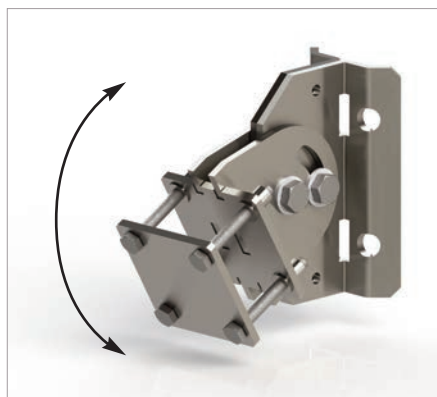

Podrobnejšie informácie vám poskytne naše obchodné oddelenie.“

FIX01M (pár)

Univerzálny stĺp

FIX01MC (pár)

Pre zahnuté stĺpy

Každá konzola musí byť uchytená na dvoch miestach pomocou ocelových fixačných pásov (viď obrázok). Dekorácie, ktorých výška presahuje 3,5m, je nevyhnutné pripevniť na troch miestach.