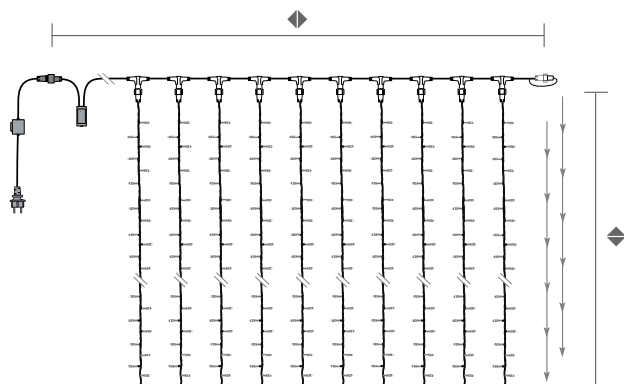

led+

ledClassic

Girlandy Závesy Stalaktity Fil lumière Intériérové dekorácie

Závesy s kaskádovým efektom Joylight®

				P(W)		
2 m	2 m	10	400 	10 W	-	FL236
2 m	2 m	10	400 	10 W	-	FL236W
3 m	2 m	10	640 	30 W	-	FL237
3 m	2 m	10	640 	30 W	-	FL237W
5 m	2 m	10	800 	36 W	-	FL238
5 m	2 m	10	800 	36 W	-	FL238W