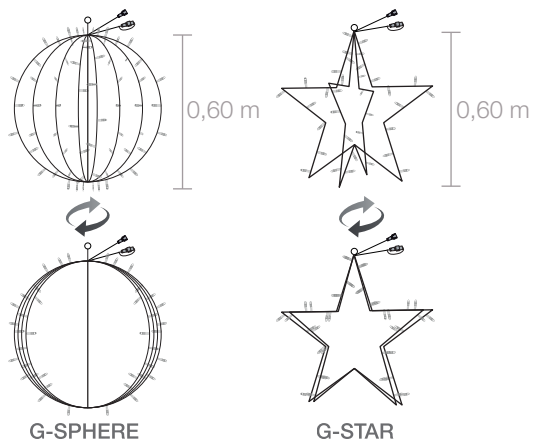

led+

ledClassic

Girlandy Závesy Stalaktity Fil lumière Interiérové dekorácie

Závesná dekorácia - skladacia guľa a hviezda

využívajú 230 V napájací kábel L: 1,50 m
typ FY08+...nájdete na strane 198

	Ø		P(W)	
0,60 m	0,60 m	76 = 70  + 6 	4 W	G-SPHERE
0,60 m	0,60 m	45 = 41  + 4 	4 W	G-STAR
1,50 m	Sieťová prípojka samec 230V		vid' s.198	FY08-B+
0,30 m	Usmerňovací mostík		vid' s.198	FY043A-B+