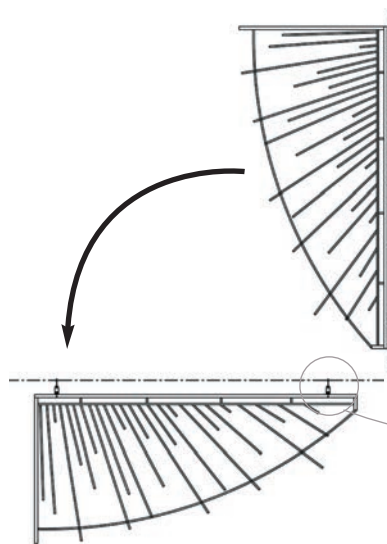

Kód: FIX02 (pár)

Uchytenia pre dekorácie
pričné/stĺpové