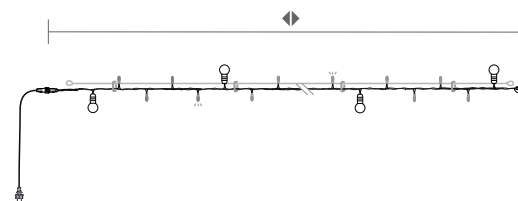

10,00 m

35

120 ● + 20 ☀

P(W)

10 W

15

570W-FX