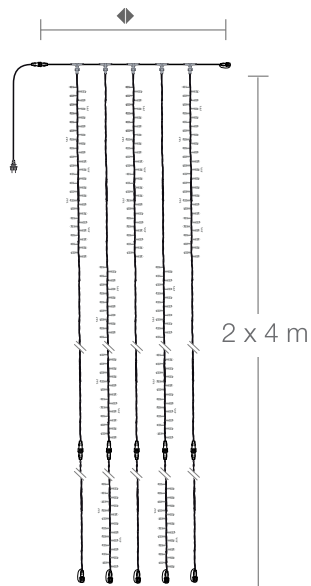

informácie

Interiérový sortiment bol špeciálne vytvorený pre interiérové dekorácie, nákupné centrá, obchody, haly recepcií a pod.

led+

ledClassic

Girlandy Závesy Stalaktity Fil lumière Interiérové dekorácie

Záves Stardust

1 m	8 m (2 x 4 m)	5	800 = 700 + 100	40 W	3	DKO2W-B3