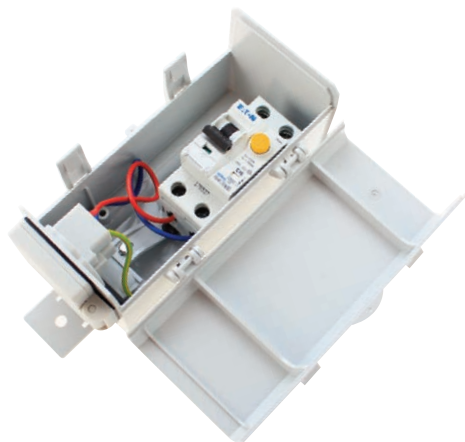

SiIC®

Zapnutie svetiel

Príslušenstvo

Octopus®

Pripojenia

Montáž

Rôzne

Kód: C001