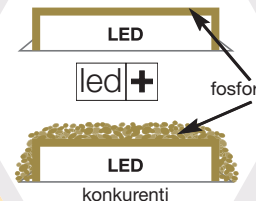

Novinka:
LED + slowflash
v teplej bielej farbe

Nová konštrukcia:
2 x 10m

Nové
farby led+

modrá červená

Nový teplý
biely blesk

Nové technické vlastnosti LED+

► **Dizajn dekorácie je optimalizovaný a chránený**

za účelom zvýšenia efektívnosti našich osvetľovacích riešení.

► **Maximalizovaný tepelný rozptyl**

za účelom predĺženia životnosti LED

► **Regulovaná vrstva fosforu**

alebo rovnomerný svetelný efekt.

See the video