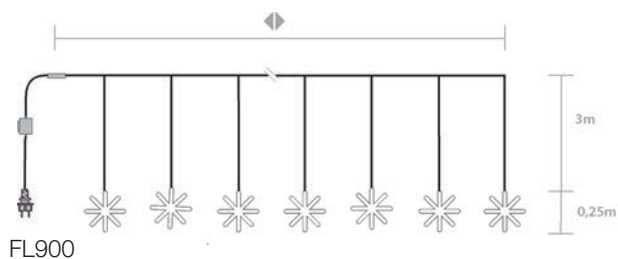

led+

ledClassic

Girlandy Závěsy Stalaktity Fil lumière Interiérové dekorácie

Nové
k dispozícii
po kuse

X-Led® Animované iskry