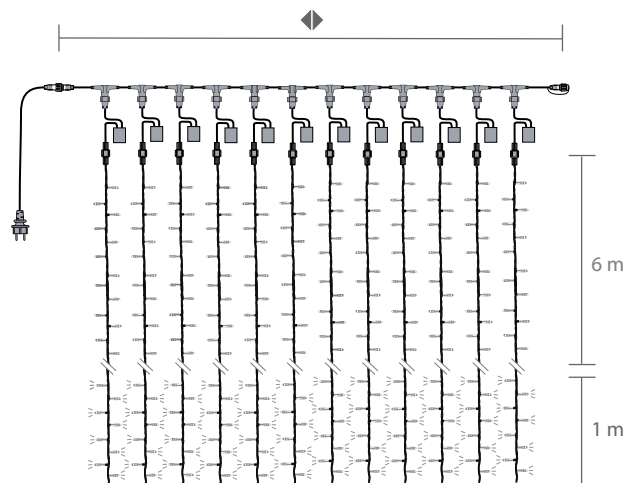

led+

ledClassic

Girlandy Závesy Stalaktity Fil lumière Intériérové dekorácie

Závesy „Scintillance Champs Elysées“

7,00 m

2,10 m

12

552 = 456  + 96 