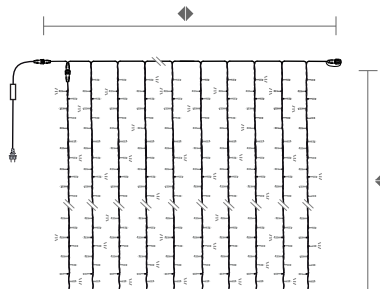

Blikajúce závesy Joylight®

👍 informácie

Dodajte svojmu projektu dynamický efekt a využite blikajúcu animáciu tohto výrobku.

Ideálne na dekoráciu fasád, stromčekov alebo priečnu uličnú dekoráciu.

Možnosť napájania 30 závesov jedným zdrojom.

Kompatibilné s celým radom

Sieťové prípojky a konektory možnosti s Octoplus® príslušenstvo od Blachere®. s.198/199

◆	◆	|||		💡	P(W)	🔌	□
0,80 m	2 m	14	168 = 140	○ + 28 ☀️	14 W	30	21CBFX
0,80 m	2 m	14	168 = 140	● + 28 ☀️	14 W	30	21CWBFX
1,50 m	2 m	15	240 = 210	○ + 30 ☀️	15 W	25	24CBFX
1,50 m	2 m	15	240 = 210	● + 30 ☀️	15 W	25	24CWBFX
1,50 m	2 m	15	240 = 210	● + 30 ☀️	15 W	25	24CRFX
1,50 m	2 m	15	240 = 210	● + 30 ☀️	15 W	25	24CBLFX
3,00 m	2 m	14	476 = 420	○ + 56 ☀️	33 W	16	20CBFX
3,00 m	2 m	14	476 = 420	● + 56 ☀️	33 W	16	20CWBFX
3,00 m	2 m	14	476 = 420	● + 56 ☀️	33 W	16	20CRFX
3,00 m	2 m	14	476 = 420	● + 56 ☀️	33 W	16	20CBLFX
5,00 m	2 m	15	990 = 900	○ + 90 ☀️	68 W	9	25CBFX
5,00 m	2 m	15	990 = 900	● + 90 ☀️	68 W	9	25CWBFX
5,00 m	2 m	15	990 = 900	● + 90 ☀️	68 W	9	25CRFX
5,00 m	2 m	15	990 = 900	● + 90 ☀️	68 W	9	25CBLFX
7,00 m	2 m	15	1320 = 1200	○ + 120 ☀️	80 W	8	22CBFX
7,00 m	2 m	15	1320 = 1200	● + 120 ☀️	80 W	8	22CWBFX
10,00 m	2 m	15	1485 = 1350	○ + 135 ☀️	80 W	8	29CBFX
10,00 m	2 m	15	1485 = 1350	● + 135 ☀️	80 W	8	29CWBFX