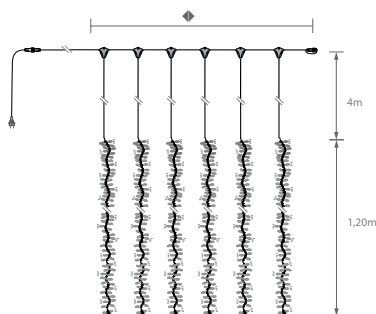

led+

ledClassic

Girlandy Závěsy Stalaktity Fil lumière Intériérové dekorácie

Blikajúce svetelné tyče

◆	◆	|||	💡	P(W)	🔌	■
4 + 1,20 m	1,20 m	6	600 = 480	50 W	3	950-FX
4 + 1,20 m	1,20 m	6	600 = 480	50 W	3	950W-FX

Girlanda Snowlight®