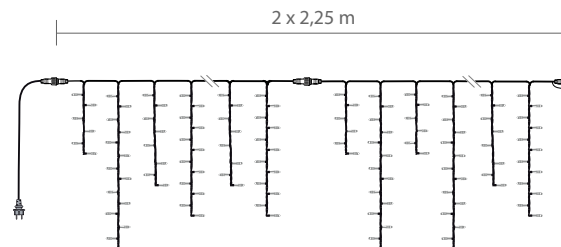

353C / 353CW

informácie

Tento produkt je « **best seller** », nepostrádateľný od jeho uvedenia na trh

Nová konštrukcia: SK: Deliteľná na menšie časti, viď technický obrázok

Kompatibilné s celým radom
Sieťové prípojky a konektory možnosti s Octoplus® príslušenstvo od Blachere®. s.198/199

				P(W)		
4,50 m	0,57 m	48	180	12 W	15	352
4,50 m	0,57 m	48	180	12 W	15	352W
4,50 m	1,00 m	36	240	12 W	15	354
4,50 m	1,00 m	36	240	12 W	15	354W
4,50 m	1,50 m	32	320	16 W	15	353C
4,50 m	1,50 m	32	320	16 W	15	353CW