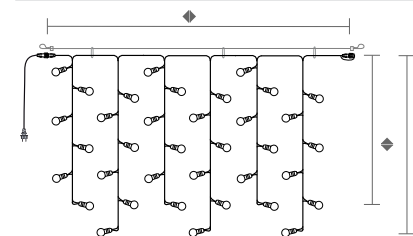

6,00 m

3,20 / 4 m

6

36

36

P(W)

5 W

12

DKO363W