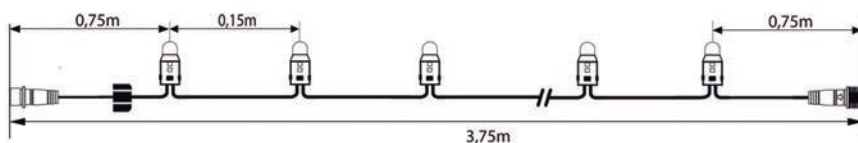

ledClassic

Girlandy Závesy Stalaktity Fil lumière Interiérové dekorácie

Girlanda s reguláciou RGB (systém SiIC)

informácie

Prispôbte farbu a animáciu stromčekov podľa mesiaca, týždňa alebo špeciálnej udalosti po celý rok.

Pre stromček vysoký 8 až 10 m:

- 20 x pramene FL525RGB na 10 oblúkov dlhých 7,5 m (2 x 3,75),
- jeden modul PRX10RGB,
- aplikácia SiIC® Cameleon pre smartfón.

Viac informácií o systéme SiIC® nájdete na strane 118/119.

Maximálna farebná škála vďaka RGB LED technológii.

		P(W)				
3,75 m	25	7,5 W	2	FL525RGB		
Modul Cameleon	počet výstupov	max. počet pixelov	P(W)	vstupné napätie	výstupné napätie	ref.
	10	10 x 50 = 500	150 W	230V	5V	PRX10RGB