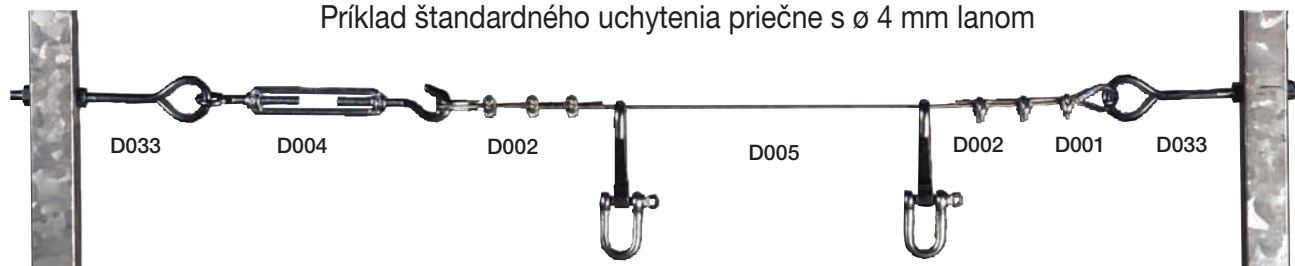

Montážne príslušenstvo pre dekorácie

Príklad štandardného uchytenia priečne s $\varnothing$ 4 mm lanom

D001 Očnica $\varnothing$ = 4 mm – balenie 10 kusov

D011 Očnica $\varnothing$ = 6 mm – balenie 10 kusov

D002 Lanová svorka $\varnothing$ = 4 mm – balenie 10 kusov

D012 Lanová svorka $\varnothing$ = 6 mm – balenie 10 kusov

D033 Uchytávací hák PM L: 16 cm – pár

Uchytávací hák GM L: 30 cm – pár

D004 Napínacia svorka $\varnothing$ 30 mm

D005 Oceľové lanko $\varnothing$ = 4 mm – kotúč 100 m

D015 Oceľové lanko oplastované $\varnothing$ = 4 mm – kotúč 100 m

D006 Kábel $\varnothing$ = 6 mm – kotúč 100 m

D016 Oplastovaný kábel $\varnothing$ = 6 mm – kotúč 100 m

KMG Rýchla pružinová spona 8mm x D: 80mm