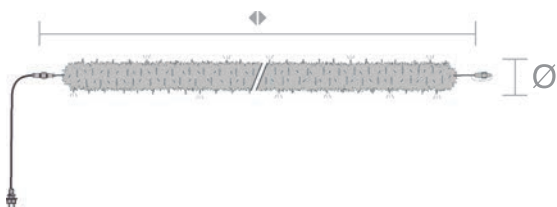

Blikajúce girlandy zo syntetickej čečiny(po 2 kusy)

Ø	◆	💡	P(W)	🔌	■
0,30 m	2 x 2,70 m	240 = 180 ● + 60 ✨	2 x 11 W	10 (5 súprav po 2 kusy)	GP134LWFX
0,30 m	2 x 2,70 m	240 ●	2 x 11 W	10 (5 súprav po 2 kusy)	GP134L-W