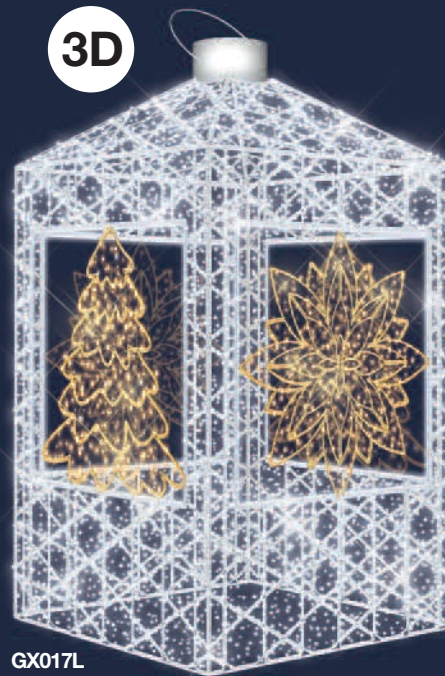

DECOPRINT

Prepínač PRX-B01 umožňuje
užívateľovi spravovať
zapnutie a programovanie

3D

GX017L

uličné dekorácie
sortiment

ref	◆	◆	■	↔	☒	●	☀	1	||
ITL039W	1,00 m	4,00 m	-	55 W	9 kg	decoprint	flashy	2	↓↓
ITL027W	1,00 m	0,67 m	-	32 W	6 kg	decoprint	flashy	1	↓↓
ITL044W	4,60 m	1,40 m	-	114 W	21 kg	decoprint	flashy	2	↓↓
IPL039W	2,00 m	0,67 m	-	40 W	9 kg	decoprint	flashy	1	||≡
ITL038W	0,90 m	6,00 m	-	180 W	30 kg	decoprint	flashy	2	↓↓
GX017L	2,00 m	1,00 m	1,00 m	134 W	58 kg	decoprint	flashy	1	↑↑
IPL038W	3,00 m	0,90 m	-	90 W	15 kg	decoprint	flashy	1	||≡