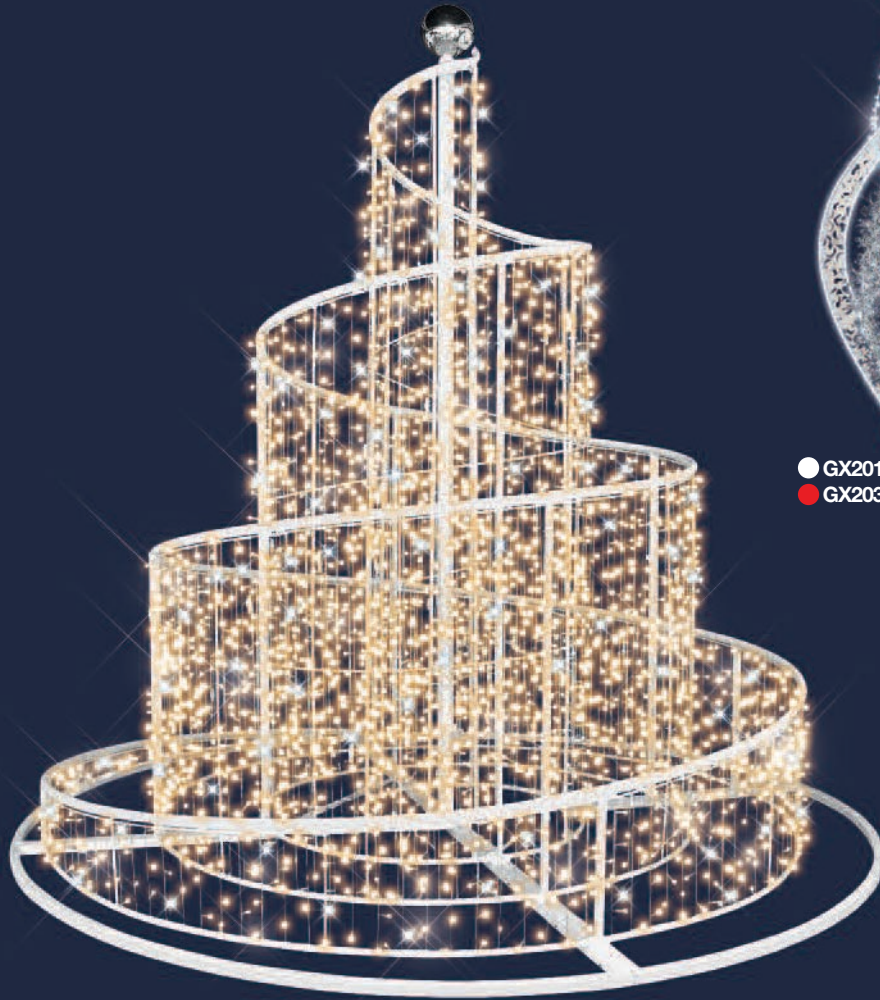

Pozrite si videá v našom interaktívnom katalógu

- GX203LW
- GX203L
- GX203LR