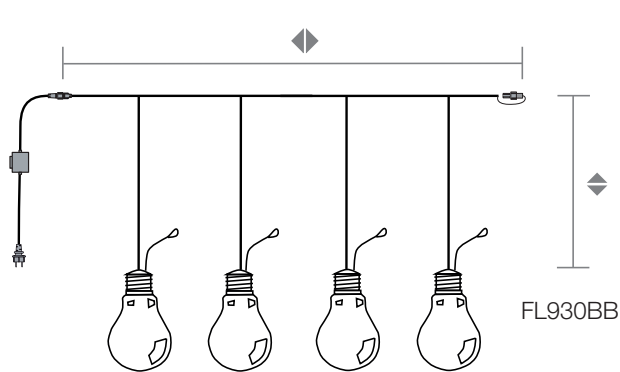

👍 informácie

Tieto nadrozmerné žiarovky ideálne na dekoráciu stromčekov alebo zavesenie na kábel sa aj trblietajú.

Veľmi moderný retro efekt.

Balenie 4 žiaroviek.

◆	◆	💡	micro led	🔌	P(W)	■
2 m	2 m	Ø 28 cm - H 50 cm	600 = 400	● + 200 ☀️	8 W	FL930BB
1 žiarovka - V:50cm ø28cm - napojiteľná iba na FYPRT9 (nie je súčasťou balenia)			150 = 100	● + 50 ☀️	2 W	G-FL930BB NEW
230V->24V transformátor s Octoplus vid' strana 199						FYPRT9