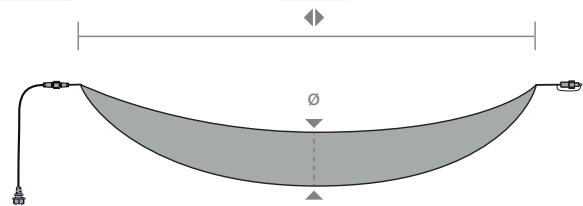

led+

ledClassic

Girlandy Závesy Stalaktity Fil lumière Interiérové dekorácie

NOVÉ
2018

👍 informácie

Veľká klasika pre výzdobu ulíc.

Vysoká hustota led diód a ihličnatých vetvičiek.

Rýchlo upínacie príslušenstvo, predlžovacie káble, viacnásobné zásuvky: pozri strany 198/199.

Tradičné girlandy (kus)

Ø	◆	💡	P(W)	🔌	■
0,35 m	3,00 m	400 ●	30 W	6	GP303W NEW
0,35 m	4,00 m	500 ●	38 W	4	GP304W NEW