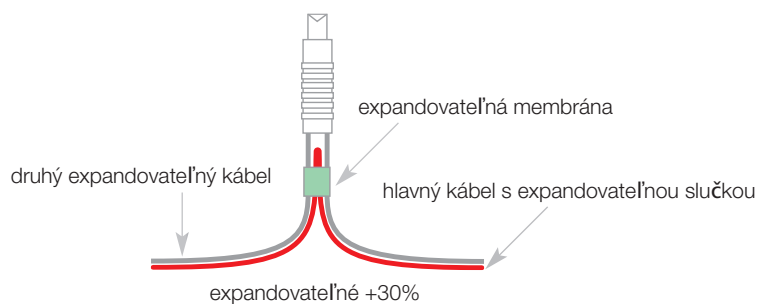

Podmienky záruky: Pozrite štandardnú zmluvu

led+

ledClassic

NOVÉ
2018

Girlandy Závesy Stalaktity

Girlandy Sparklight® led+ EXTENDO

využívajú 230 V napájací kábel L: 1,50 m
typ FY08+...nájdete na strane 198

◆	💡	P(W)	📏	■
4,00 m	80 ○	6 W	25	FL51+ NEW
4,00 m	80 ●	6 W	25	FL51W+ NEW
1,50 m	Sieťová prípojka samec 230V		vid' s.198	FY08+
0,30 m	Usmerňovací mostík		vid' s.198	FY043A+