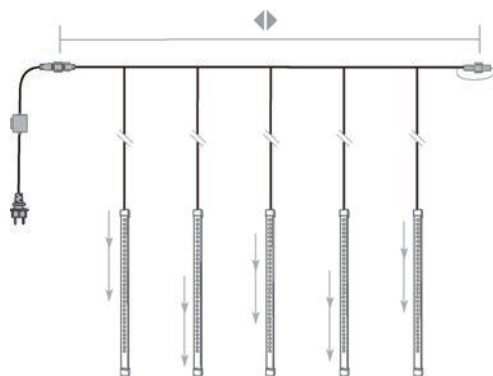

NEW

ledClassic

Girlandy Závěsy Stalaktity Fil lumière Interiérové dekorácie

Obojstranné tyče X-Led®

FXL08-B22

FY04FXL

◆	◆		💡	P(W)	🔌	■
0,50 m	2,70 m	5	320 ○	12 W	2	FXL055
0,80 m	2,70 m	5	480 ○	17 W	2	FXL085

Tyč X-Led® pre objímku B22/230 V príslušenstvo FY03B22 na strane 198.