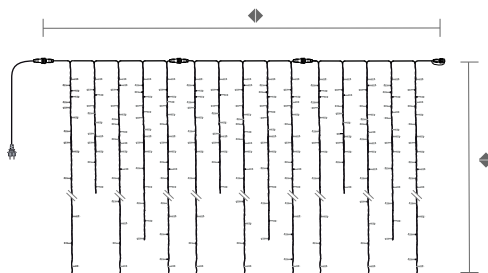

P(W)

30 W

10

FL216W-CE

led+

ledClassic

Girlandy Závěsy Stalaktity Fil lumière Intériérové dekorácie

Závěsy Joylight® Slowglow