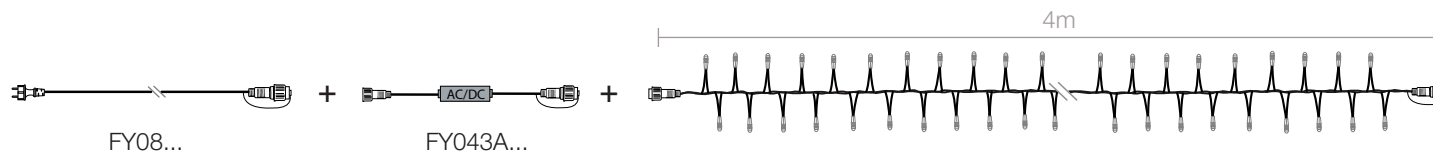

Podmienky záruky: Pozrite štandardnú zmluvu

led+

ledClassic

NOVÉ
2018

Girlandy Závesy Stalaktity

Girlandy Sparklight® led+ EXTENDO

využívajú 230 V napájací kábel L: 1,50 m
typ FY08+...nájdete na strane 198

◆	💡	P(W)	📏	■
4,00 m	80 ○	6 W	25	FL51+ NEW
4,00 m	80 ●	6 W	25	FL51W+ NEW
1,50 m	Sieťová prípojka samec 230V		vid' s.198	FY08+
0,30 m	Usmerňovací mostík		vid' s.198	FY043A+