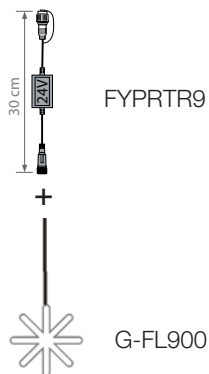

led+

ledClassic

Girlandy Závěsy Stalaktity Fil lumière Interiérové dekorácie

Nové
k dispozícii
po kuse

X-Led® Animované iskry