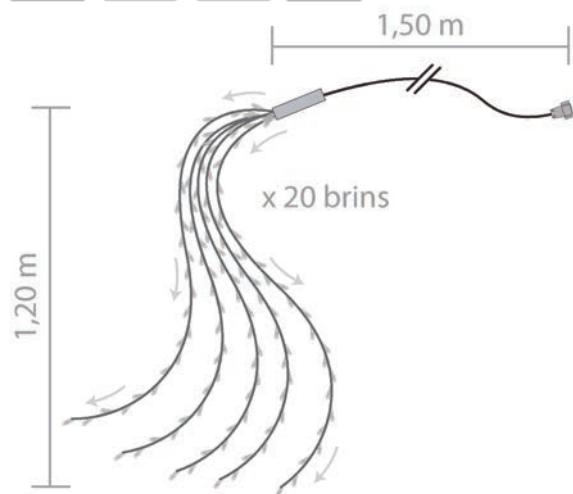

led+

ledClassic

Girlandy Závěsy Stalaktity Fil lumière Interiérové dekorácie

Svetelná kaskáda

informácie

Tento nový sofistikovaný výrobok, ktorý je rovnako pekný aj cez deň, ponúka animáciu s kaskádovým efektom.

Úplne jednoduchá montáž pomocou háčikov, ideálne na dekoráciu pouličných svietidiel a fasád.

◆	💡	|||	P(W)	🔌	□
1,20 m	480 ○	20	8 W	2	BRIN480
1,20 m	480 ●	20	8 W	2	BRIN480W
2 m predĺžovací kábel					FY04W-PVC
switch-mode sieťová prípojka 24V dc-25W					PRTR24V
Y konektor					FY030M-B