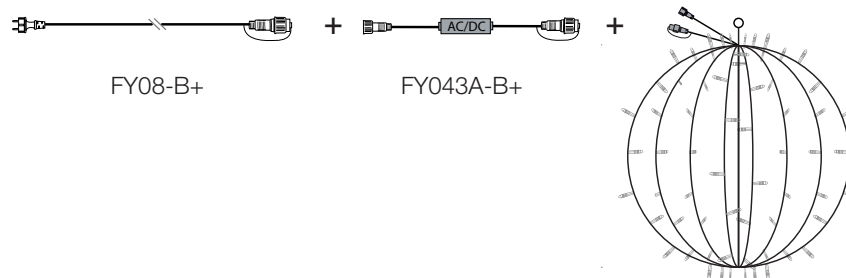

led+

ledClassic

Girlandy Závesy Stalaktity Fil lumière Interiérové dekorácie

Závesná dekorácia - skladacia guľa a hviezda

využívajú 230 V napájací kábel L: 1,50 m
typ FY08+...nájdete na strane 198

	Ø		P(W)	
0,60 m	0,60 m	76 = 70  + 6 	4 W	G-SPHERE
0,60 m	0,60 m	45 = 41  + 4 	4 W	G-STAR
1,50 m	Sieťová prípojka samec 230V		vid' s.198	FY08-B+
0,30 m	Usmerňovací mostík		vid' s.198	FY043A-B+