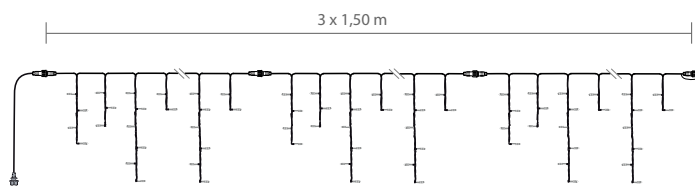

ledClassic

Girlandy Závěsy Stalaktity Fil lumière Intériérové dekorácie

Stalactit light®

352 / 352W / 354 / 354W