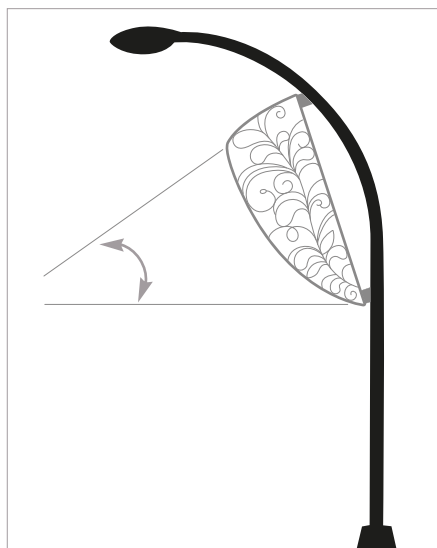

Podrobnejšie informácie vám poskytne naše obchodné oddelenie.“

FIX01M (pár)

Univerzálny stĺp

FIX01MC (pár)

Pre zahnuté stĺpy

Každá konzola musí byť uchytená na dvoch miestach pomocou ocelových fixačných pásov (viď obrázok). Dekorácie, ktorých výška presahuje 3,5m, je nevyhnutné pripevniť na troch miestach.