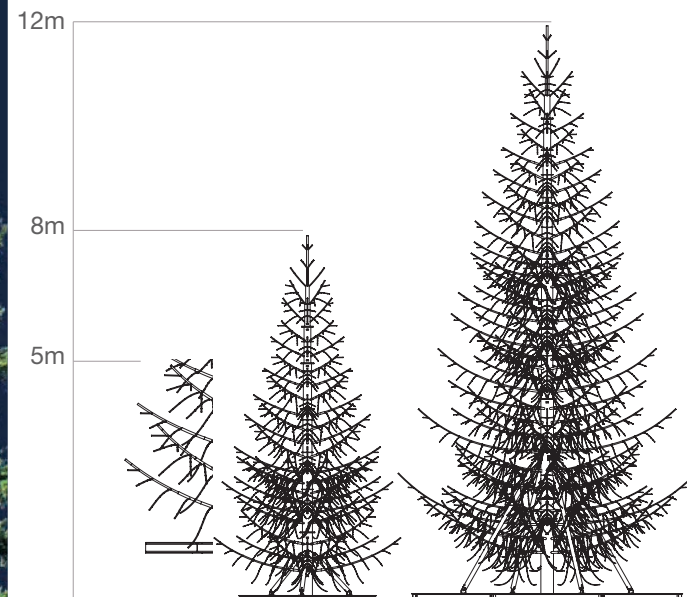

GX001-L / GX001-LW

GX015-L / GX015-LW / GX015-LN

GX302L

ref	nom	◆	◆	■	↔	☒	●	✱	①	
GX001-L	arbre géant blanc pur 3D	5,00 m	5,00 m	5,00 m	315 W/24V	206 kg	-	-	51	ïï
GX001-LW	arbre géant blanc chaud 3D	5,00 m	5,00 m	5,00 m	315 W/24V	206 kg	-	-	51	ïï
GX015-L	arbre 3D blanc pur mm	3,50 m	1,95 m	1,95 m	55 W/24V	32,8 kg	-	-	2	ïï
GX015-LW	arbre 3D blanc chaud mm	3,50 m	1,95 m	1,95 m	55 W/24V	32,8 kg	-	-	2	ïï
GX015-LN	arbre 3D laqué noir blanc pur mm	3,50 m	1,95 m	1,95 m	55 W/24V	32,8 kg	-	-	2	ïï
GX302-L	candela 3D	5,00 m	2,20 m	2,20 m	90 W/24V	50 kg	-	flashy	14	ïï

Pozrite si videá v našom interaktívnom katalógu

Strom Nordica s prirodzeným efektom

- ✓ vetvičky s **realistickými ihličím**
- ✓ teplé biele svetelné animácie
75% slowglow efekt / 25% stabilný efekt
- ✓ **hnedá farba konštrukcie**
- ✓ **vnútorné / vonkajšie použitie, s podstavcom**
- ✓ k dispozícii **5m, 8m a 12m**