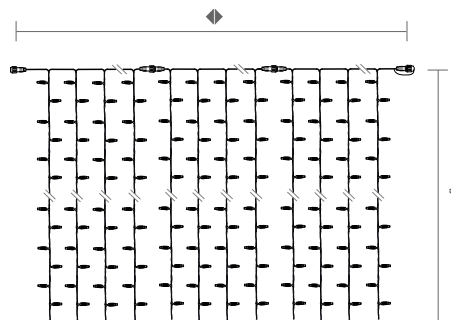

led+

ledClassic

Girlandy Závěsy Stalaktity

Závěsy Joylight® led+

využívajú 230 V napájací kábel L: 1,50 m
typ FY08+...nájdete na strane 198

informácie

Najjasnejšie LED na trhu!

Robustnejšie s dlhšou životnosťou.