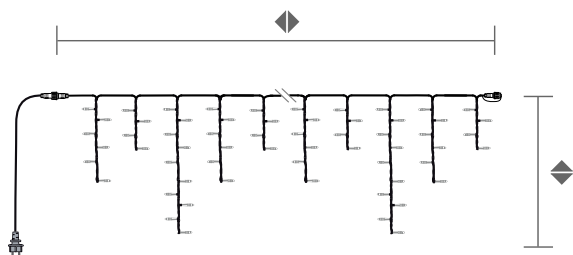

led+

ledClassic

Girlandy Závěsy Stalaktity Fil lumière Interiérové dekorácie

Nový
rad s
bleskom

👍 informácie

Interiérový sortiment bol špeciálne vytvorený pre interiérové dekorácie, nákupné centrá, obchody, haly recepcií a pod.

Stalactit light®

◆	◆	|||	💡	P(W)	🔌	■
3,00 m	0,35 m	12	80 ○	5 W	30	DKO362
3,00 m	0,35 m	12	80 ●	5 W	30	DKO362W
4,00 m	1,30 m	24	160 ○	10 W	25	DKO361
4,00 m	1,30 m	24	160 ●	10 W	25	DKO361W
3,00 m	0,35 m	12	80 = 60 ○ + 20 ☀	5 W	30	DKO362F NEW
3,00 m	0,35 m	12	80 = 60 ● + 20 ☀	5 W	30	DKO362WF NEW
3,90 m	1,30 m	24	160 = 120 ○ + 40 ☀	10 W	25	DKO361F NEW
3,90 m	1,30 m	24	160 = 120 ● + 40 ☀	10 W	25	DKO361WF NEW